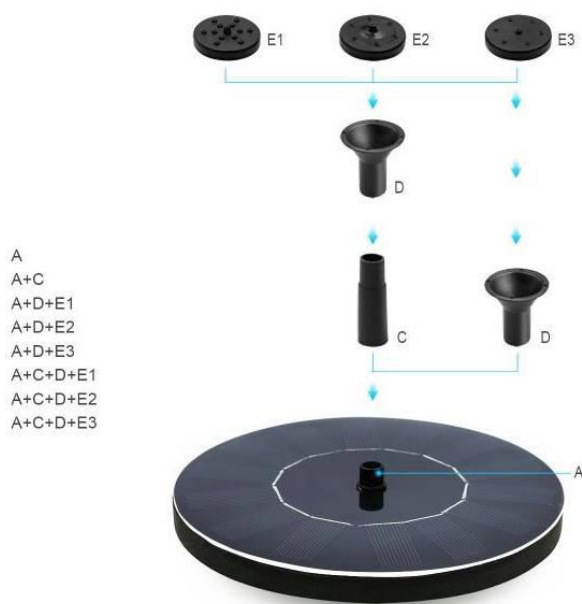

Ďakujeme Vám za nákup solárnej fontány

Pred použitím si prečítajte návod na použitie

Vlastnosti:

- •Čerpadlo vody Čerpadlo vody 150 L/h
- •Forma: okrúhla
- •Viacúčelové použitie
- •Priemer: 16 cm
- •Viac módov striekania vody
- •Automatická funkcia na solárnu energiu
- •Farba: čierna

Balenie obsahuje:

- •1 x Fontána s čerpadlom
- •3 x Nástavec na striekanie
- •2 x Predĺženie nástavca

Návod:

Zostavte solárnu fontánu spôsobom, ktorý je zobrazený na spodnom obrázku. Postavte fontánu do vody. Vodná pumpa na spodnej strane musí byť úplne ponorená vo vode. Po 5 sekundách priameho slnečného svetla sa solárna fontána automaticky zapne.

Životnosť: 10 000 hodín

Poznámka: Solárna fontána neukladá energiu a funguje len počas priame slnečného žiarenia.